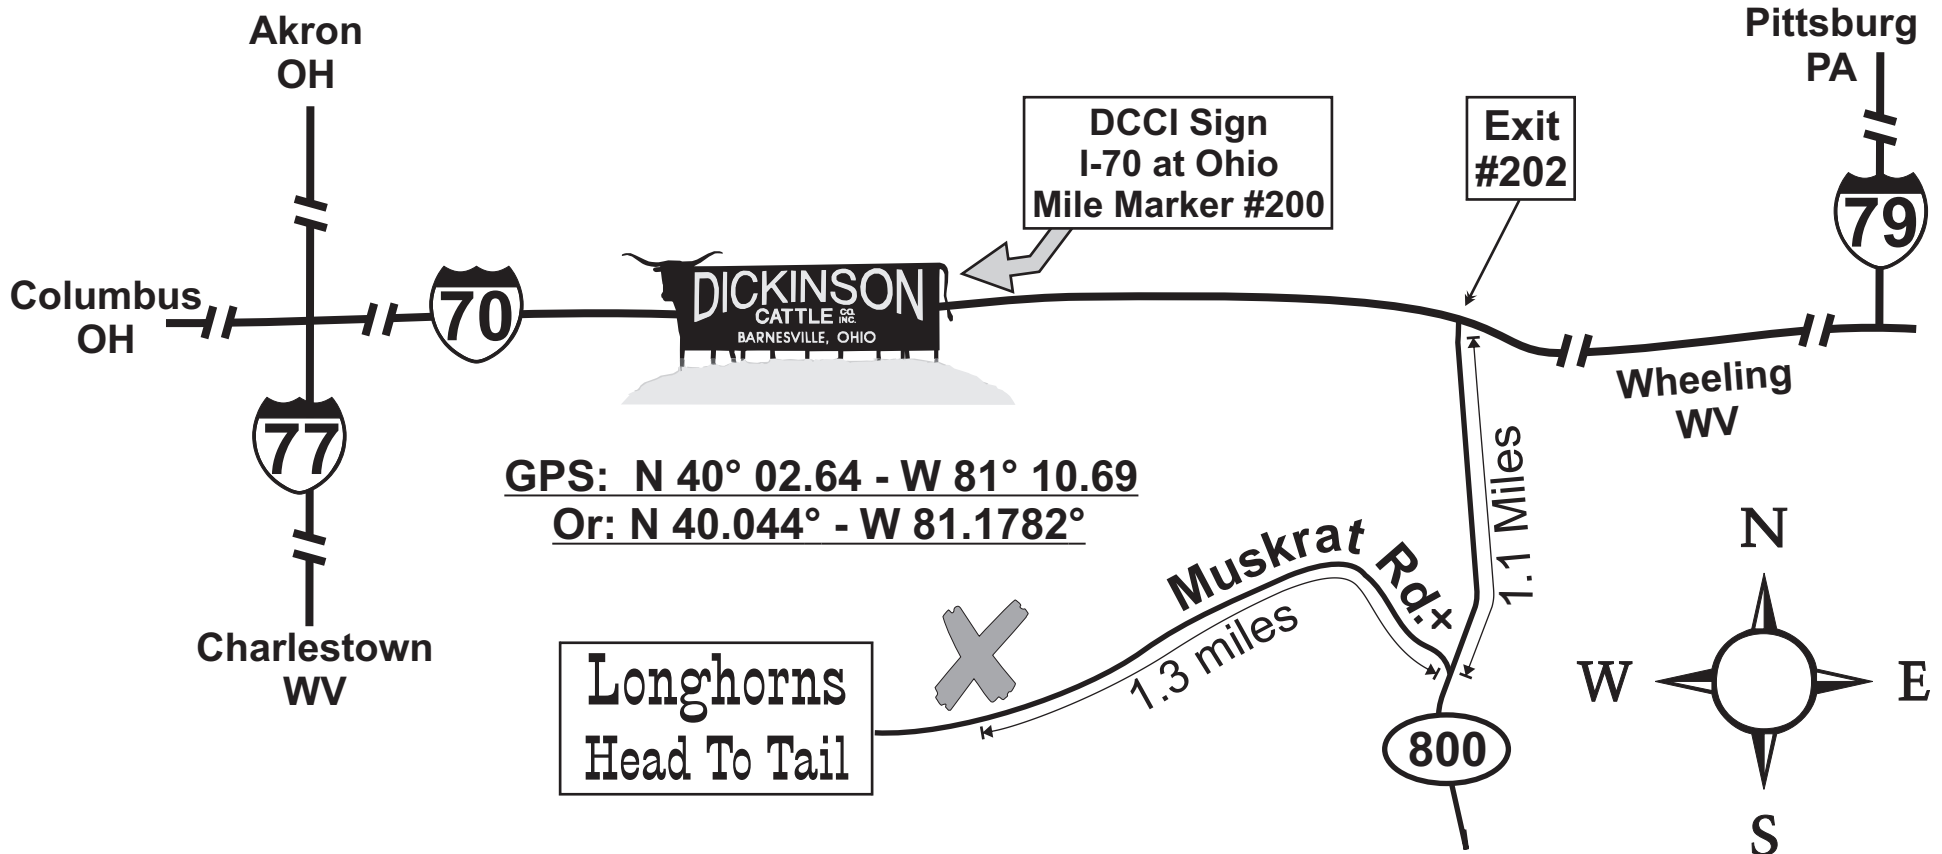

Dickinson Cattle Co., LLC

Directions: From I-70 take exit #202. Travel South on route 800 about 1 mile. Turn right on Muskrat Rd. Travel West 1.3 miles to STONE entry way on the right. (North)

Revised 5/16/14

Akron OH	102 Mi.	1.4 Hrs.
Baltimore MD	307 Mi.	5 Hrs.
Barnesville	7 Mi.	7 Min.
Cambridge OH	23 Mi.	25 Min.
Charleston WV	142 Mi.	2.5 Hr.

Chicago IL	457 Mi.	7 Hrs.
Cleveland OH	126 Mi.	2.5 Hrs.
Columbus OH	102 Mi.	1.4 Hrs.
Denver CO	1364 Mi.	24 Hrs.

New York City	438 Mi.	7 Hrs.
Pittsburgh PA	85 Mi.	1.3 Hrs.
Washington DC	303 Mi.	4.5 Hrs.
Wheeling WV	27 Mi.	30 Min.